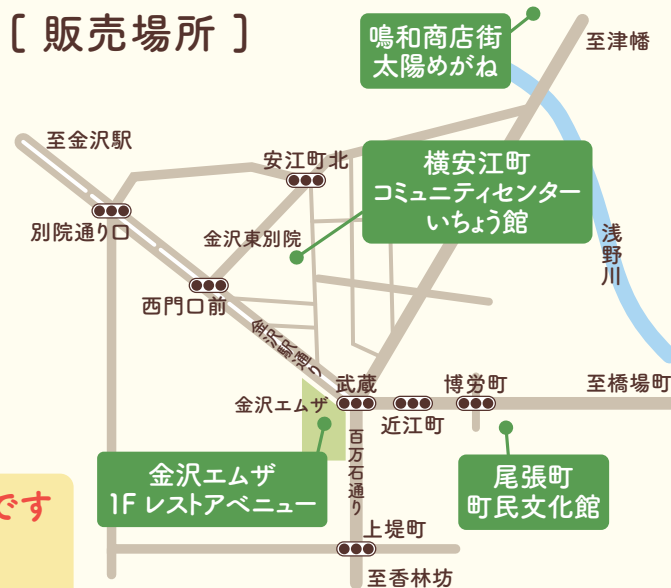

彦三

横安江町

2,000円分
お得!!

10,000円で

合計 販売数
20,000セット

12,000円分の 商品券が買える!

KANAZAWA
MIZA
金沢エムザ

ANA
Holiday Inn
AN BHD HOTEL
KANAZAWA SKY

KANAZAWA
Machi

金沢エムザ、ANAホリデイ・イン金沢スカイ、
かなざわはこまちでもご利用いただけます。

※近江町市場ではご利用いただけません。

◆販売日時 混雑緩和のため、販売会場にて整理券を配布いたします。

5月27日(土) 販売冊数 17,000セット

28日(日) 販売冊数 3,000セット

28(日)は金沢エムザのみ販売

9:00~16:00 ※なくなり次第終了

◆購入限度 お一人様5セットまで

◆商品券ご利用期間

2023年 5月27日(土)~

2023年10月31日(火)まで

このPOPが使えるお店の目印です

※商品券ご利用の際は本紙裏面または商品券の
末尾に記載の取扱店一覧をご覧ください。

尾張町商店街振興組合

玉川町通り商店街振興組合